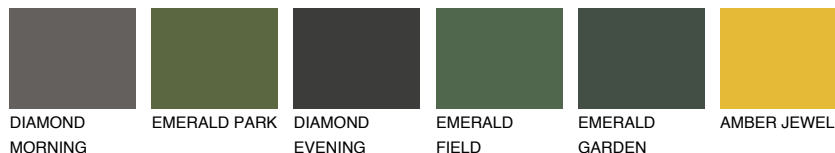

**FUJI3 FJ3**65% **TSR** 67%

Супутній кольори

Кольори

INTENSE

Для отримання додаткової інформації про штукатурки і фарби перейдіть
за посиланням www.ceresit.com

www.ceresit.ua