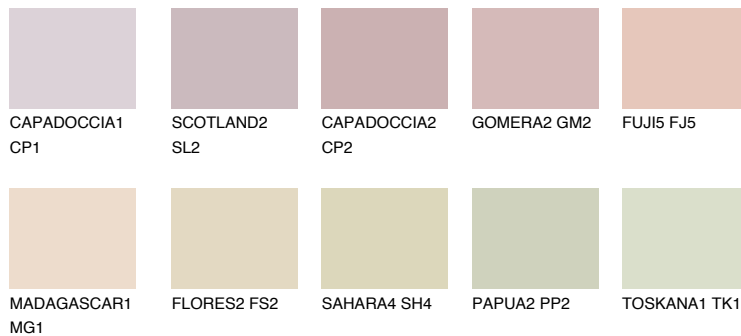

**FUJI3 FJ3**65% **TSR** 67%

Супутній кольори

Кольори

INTENSE

Для отримання додаткової інформації про штукатурки і фарби перейдіть
за посиланням www.ceresit.com

www.ceresit.ua