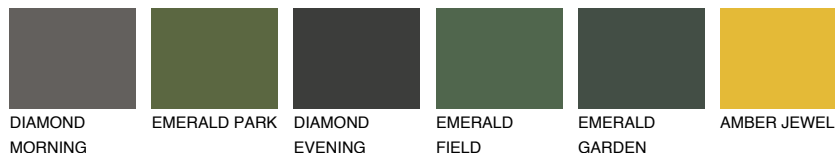

**FUJI2 FJ2**☀ 70% **TSR 70%**

Супутній кольори

Кольори

INTENSE

Для отримання додаткової інформації про штукатурки і фарби перейдіть
за посиланням www.ceresit.com

www.ceresit.ua