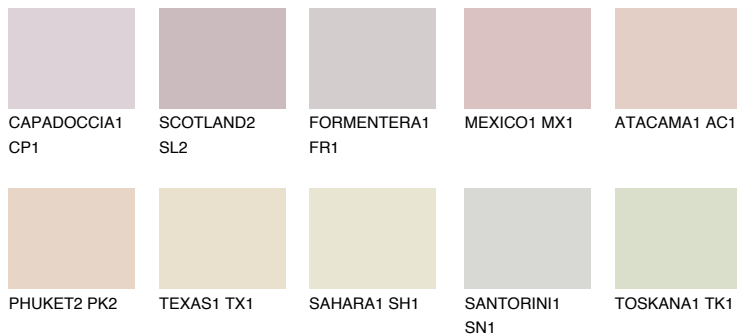


**FUJI2 FJ2**☀️ 70% **TSR** 70%

Супутній кольори

Кольори

INTENSE

Для отримання додаткової інформації про штукатурки і фарби перейдіть
за посиланням www.ceresit.com

www.ceresit.ua