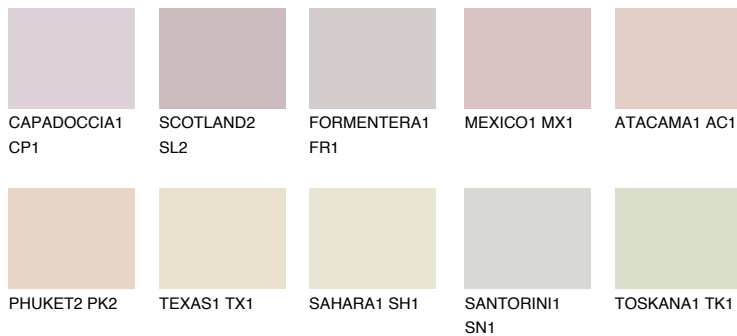

**FUJI2 FJ2**☀ 70% **TSR 70%**

Супутній кольори

Кольори

INTENSE

Для отримання додаткової інформації про штукатурки і фарби перейдіть
за посиланням www.ceresit.com

www.ceresit.ua