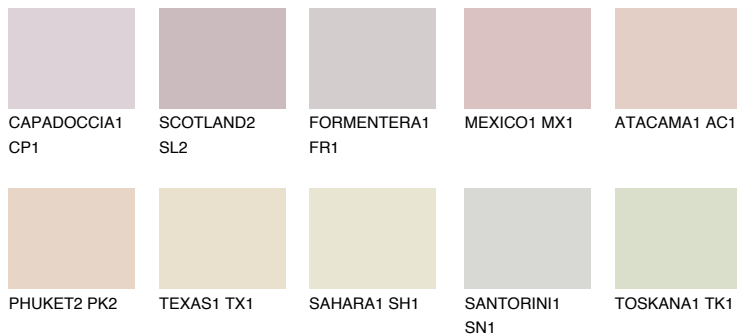

**FUJI2 FJ2**☀️ 70% **TSR** 70%

## Супутній кольори

### Кольори