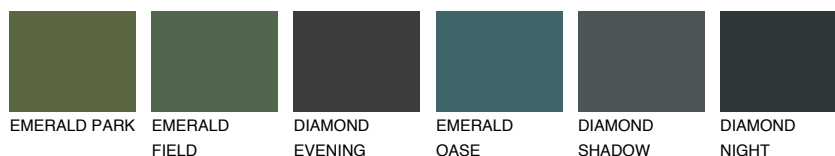

FUJI1 FJ1

77% **TSR** 69%

Супутній кольори

Кольори

INTENSE

Для отримання додаткової інформації про штукатурки і фарби перейдіть
за посиланням www.ceresit.com

www.ceresit.ua