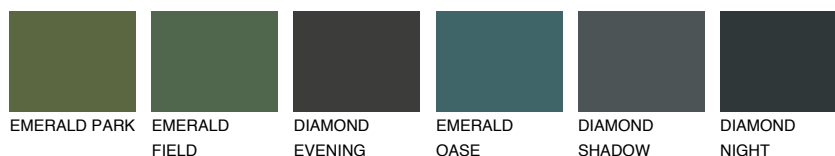

**FUJI1 FJ1**77% **TSR** 69%

Супутній кольори

Кольори

INTENSE

Для отримання додаткової інформації про штукатурки і фарби перейдіть
за посиланням www.ceresit.com

www.ceresit.ua