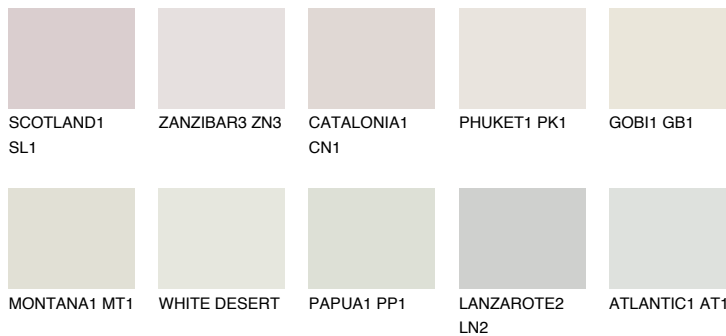

**FUJI1 FJ1**77% **TSR** 69%

Супутній кольори

Кольори

INTENSE

Для отримання додаткової інформації про штукатурки і фарби перейдіть
за посиланням www.ceresit.com

www.ceresit.ua