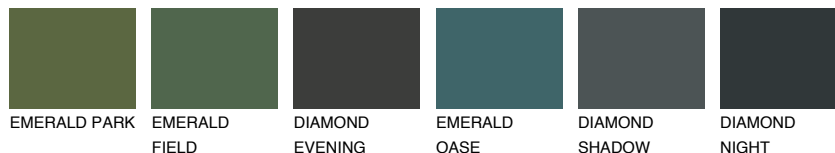

**FUJI1 FJ1**77% **TSR** 69%

Супутній кольори

Кольори

INTENSE

Для отримання додаткової інформації про штукатурки і фарби перейдіть
за посиланням www.ceresit.com

www.ceresit.ua