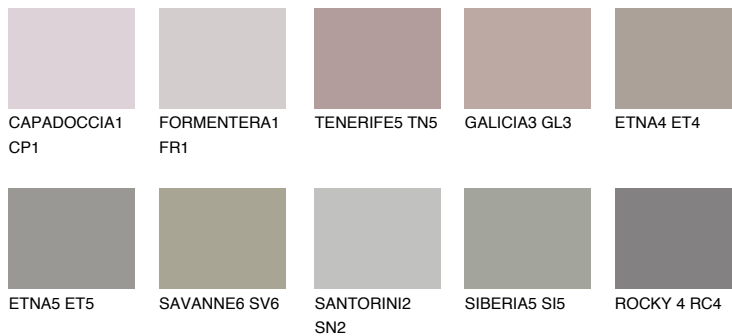

## ARIZONA6 AR6

35% TSR 33%

## Супутній кольори

### Кольори