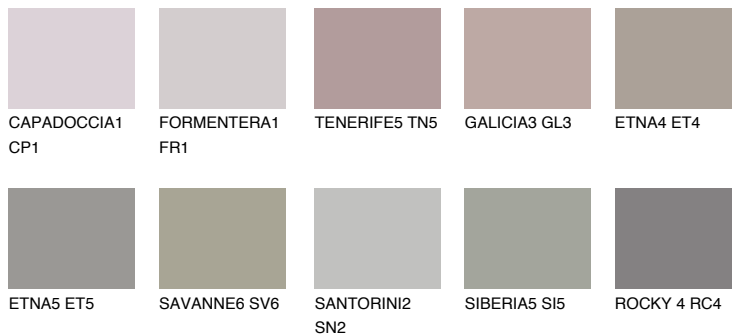

ARIZONA6 AR6

☀ 35% **TSR** 33%

Супутній кольори

Кольори

INTENSE

Для отримання додаткової інформації про штукатурки і фарби перейдіть
за посиланням www.ceresit.com

www.ceresit.ua