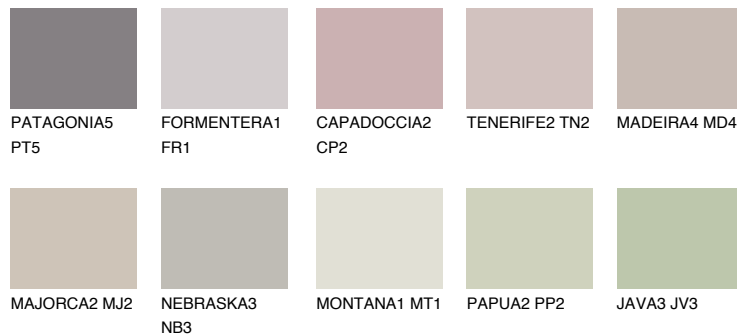

ARIZONA5 AR5

56% **TSR** 54%

Супутній кольори

Кольори

INTENSE

Для отримання додаткової інформації про штукатурки і фарби перейдіть
за посиланням www.ceresit.com

www.ceresit.ua