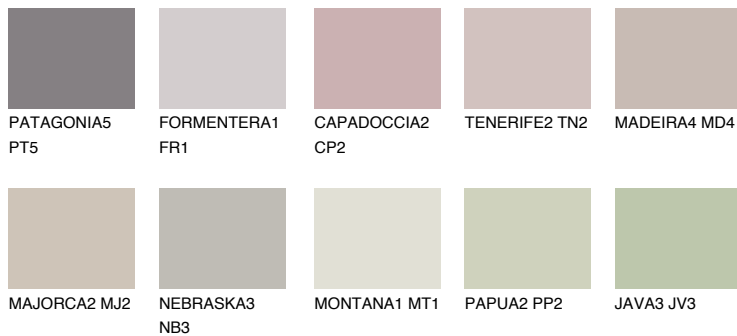

ARIZONA5 AR5

56% **TSR** 54%

Супутній кольори

Кольори

INTENSE

Для отримання додаткової інформації про штукатурки і фарби перейдіть
за посиланням www.ceresit.com

www.ceresit.ua