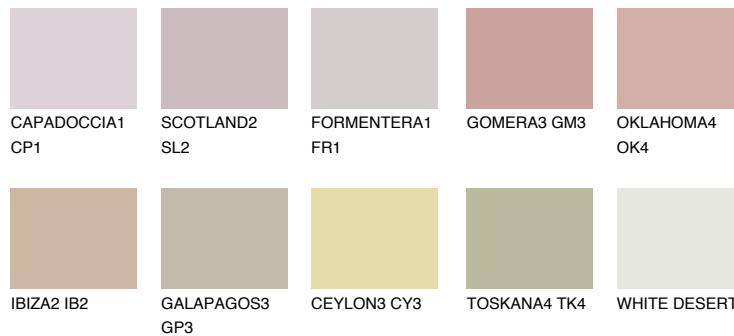

## ARIZONA4 AR4

44% **TSR** 47%

## Супутній кольори

### Кольори