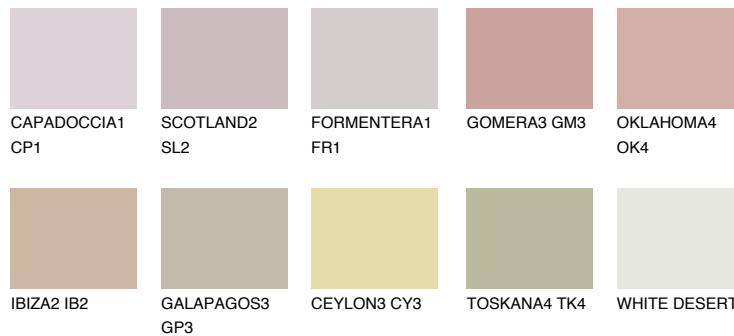

ARIZONA4 AR4

44% **TSR** 47%

Супутній кольори

Кольори

INTENSE

Для отримання додаткової інформації про штукатурки і фарби перейдіть
за посиланням www.ceresit.com

www.ceresit.ua