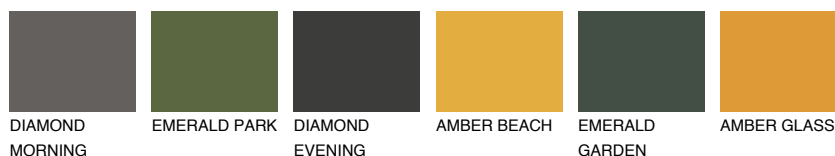

ARIZONA4 AR4

44% **TSR** 47%

Супутній кольори

Кольори

INTENSE

Для отримання додаткової інформації про штукатурки і фарби перейдіть
за посиланням www.ceresit.com

www.ceresit.ua