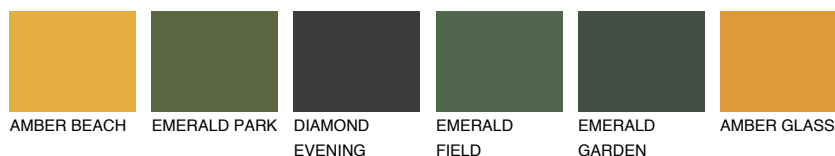

ARIZONA3 AR3

☀️ 49% **TSR** 55%

Супутній кольори

Кольори

INTENSE

Для отримання додаткової інформації про штукатурки і фарби перейдіть
за посиланням www.ceresit.com

www.ceresit.ua