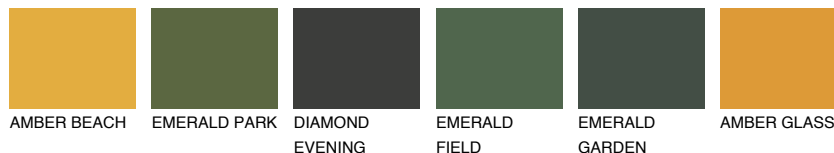

ARIZONA3 AR3

☀ 49% **TSR** 55%

Супутній кольори

Кольори

INTENSE

Для отримання додаткової інформації про штукатурки і фарби перейдіть
за посиланням www.ceresit.com

www.ceresit.ua