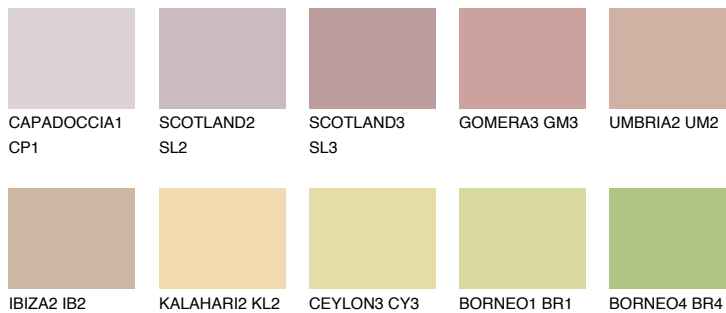

ARIZONA3 AR3

☀ 49% **TSR** 55%

Супутній кольори

Кольори

INTENSE

Для отримання додаткової інформації про штукатурки і фарби перейдіть
за посиланням www.ceresit.com

www.ceresit.ua