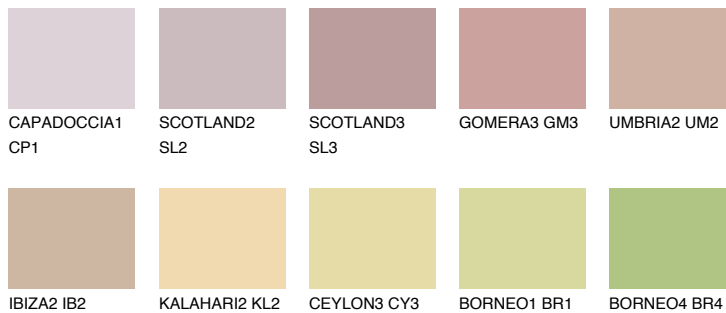

## ARIZONA3 AR3

☀ 49% **TSR** 55%

## Супутній кольори

### Кольори