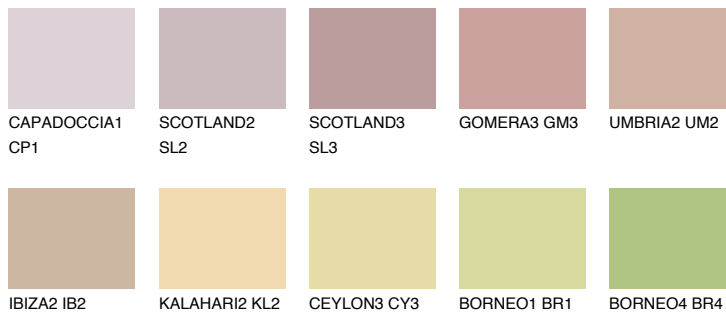

ARIZONA3 AR3

☀️ 49% **TSR** 55%

Супутній кольори

Кольори

INTENSE

Для отримання додаткової інформації про штукатурки і фарби перейдіть
за посиланням www.ceresit.com

www.ceresit.ua