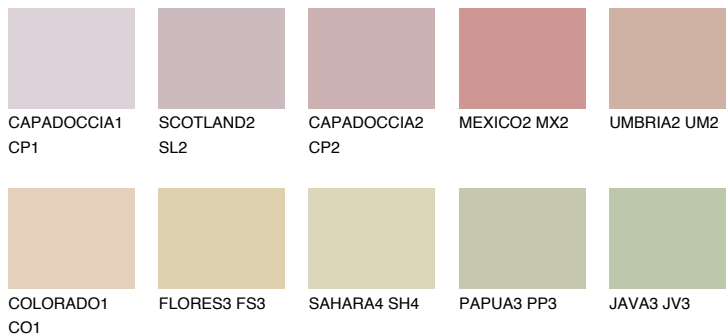

ARIZONA2 AR2

54% TSR 58%

Супутній кольори

Кольори

INTENSE

Для отримання додаткової інформації про штукатурки і фарби перейдіть
за посиланням www.ceresit.com

www.ceresit.ua