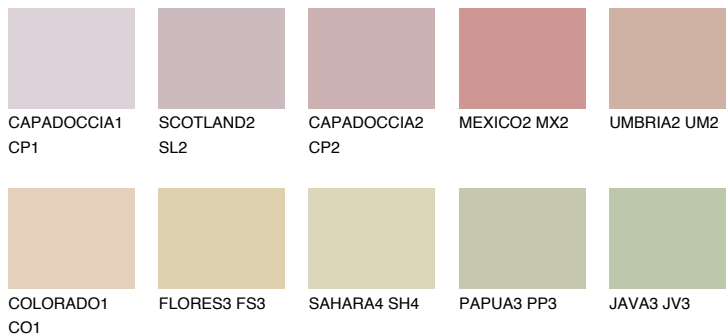

ARIZONA2 AR2

54% **TSR** 58%

Супутній кольори

Кольори

INTENSE

Для отримання додаткової інформації про штукатурки і фарби перейдіть
за посиланням www.ceresit.com

www.ceresit.ua