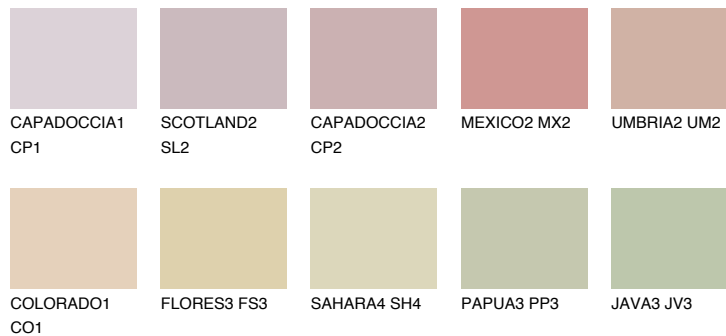

ARIZONA2 AR2

54% TSR 58%

Супутній кольори

Кольори

INTENSE

Для отримання додаткової інформації про штукатурки і фарби перейдіть
за посиланням www.ceresit.com

www.ceresit.ua