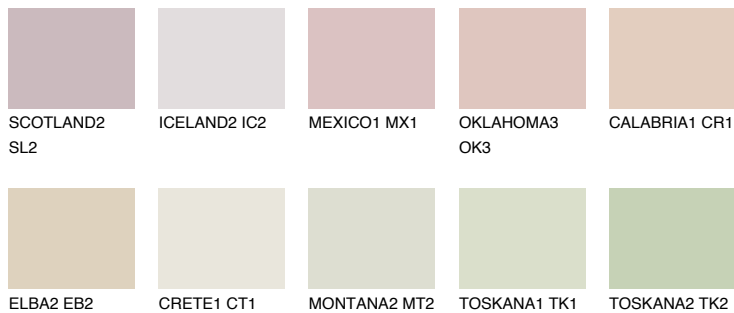

ARIZONA1 AR1

67% TSR 67%

Супутній кольори

Кольори

INTENSE

Для отримання додаткової інформації про штукатурки і фарби перейдіть за посиланням www.ceresit.com

www.ceresit.ua