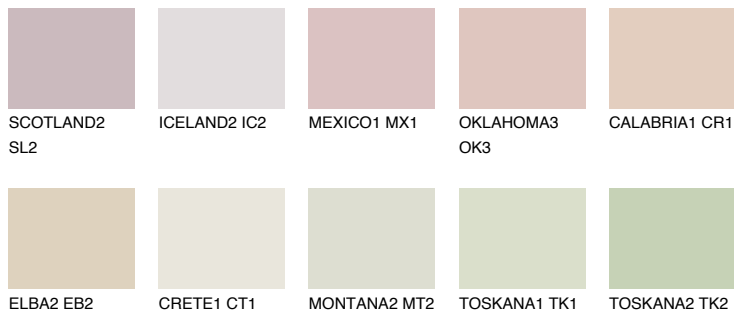

ARIZONA1 AR1

67% **TSR** 67%

Супутній кольори

Кольори

INTENSE

Для отримання додаткової інформації про штукатурки і фарби перейдіть
за посиланням www.ceresit.com

www.ceresit.ua