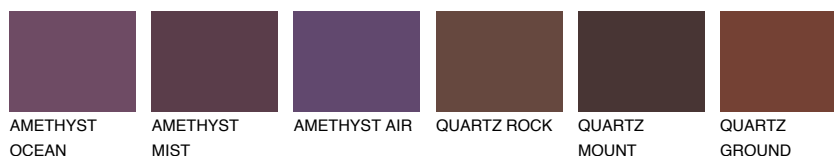

ICELAND6 IC6

☾ 22% **TSR 22%**

Супутній кольори

Кольори

INTENSE

Для отримання додаткової інформації про штукатурки і фарби перейдіть
за посиланням www.ceresit.com

www.ceresit.ua