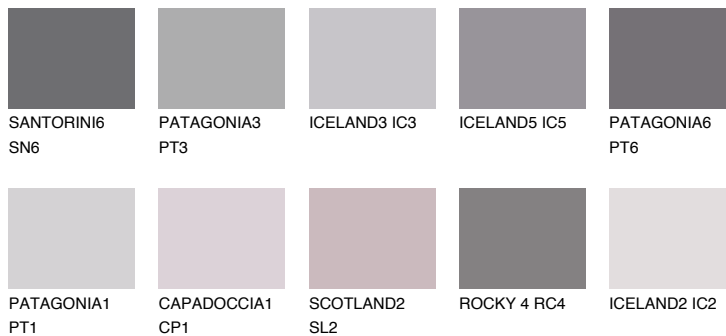

## ICELAND6 IC6

☀ 22% **TSR** 22%

## Супутній кольори

### Кольори