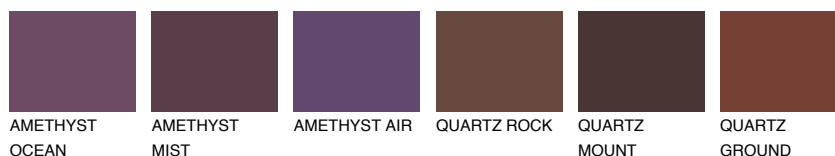

ICELAND6 IC6

☀ 22% **TSR** 22%

Супутній кольори

Кольори

INTENSE

Для отримання додаткової інформації про штукатурки і фарби перейдіть
за посиланням www.ceresit.com

www.ceresit.ua