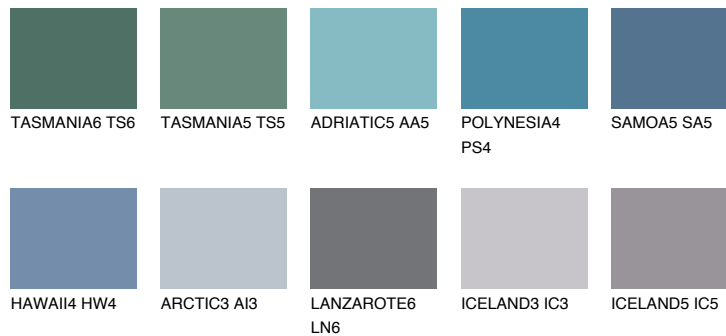

## SAMOA6 SA6

☀ 13%    **TSR 16%**

## Супутній кольори

### Кольори