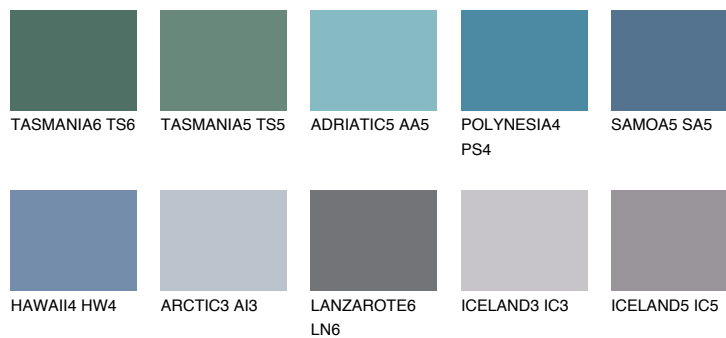

SAMOA6 SA6

☀️ 13% **TSR 16%**

Супутній кольори

Кольори

INTENSE

Для отримання додаткової інформації про штукатурки і фарби перейдіть за посиланням www.ceresit.com

www.ceresit.ua