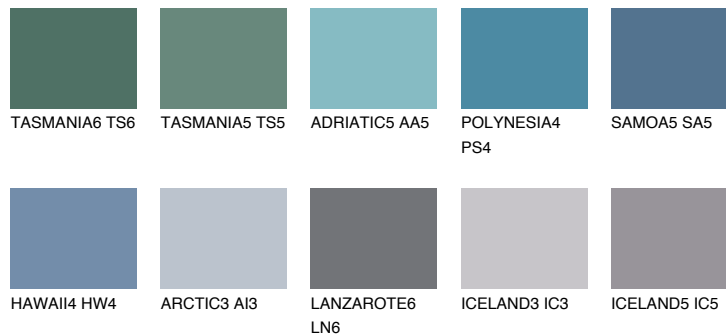

## SAMOA6 SA6

☀ 13%    **TSR** 16%

## Супутній кольори

### Кольори