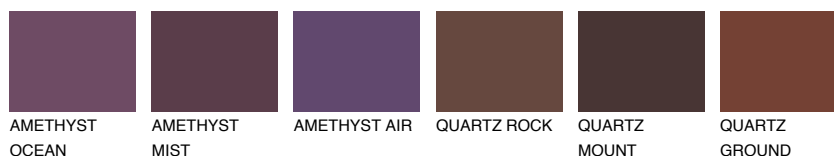

ICELAND5 IC5

☀ 30% **TSR** 29%

Супутній кольори

Кольори

INTENSE

Для отримання додаткової інформації про штукатурки і фарби перейдіть
за посиланням www.ceresit.com

www.ceresit.ua