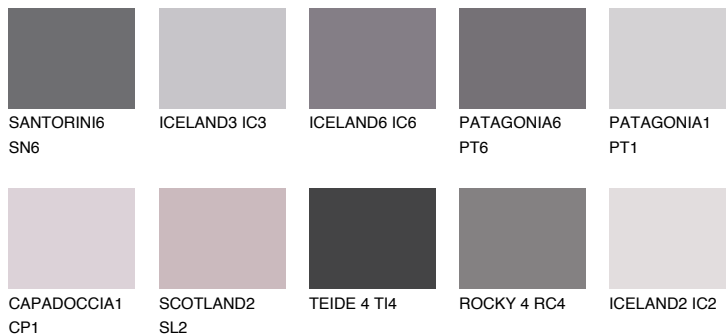

ICELAND5 IC5

30% TSR 29%

Супутній кольори

Кольори

INTENSE

Для отримання додаткової інформації про штукатурки і фарби перейдіть
за посиланням www.ceresit.com

www.ceresit.ua