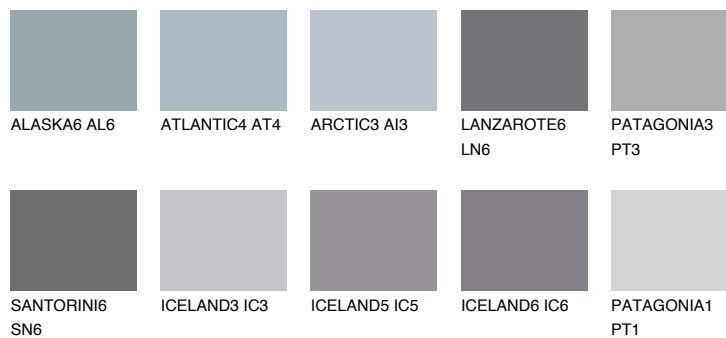

ICELAND4 IC4

41% TSR 40%

Супутній кольори

Кольори

INTENSE

Для отримання додаткової інформації про штукатурки і фарби перейдіть за посиланням www.ceresit.com

www.ceresit.ua