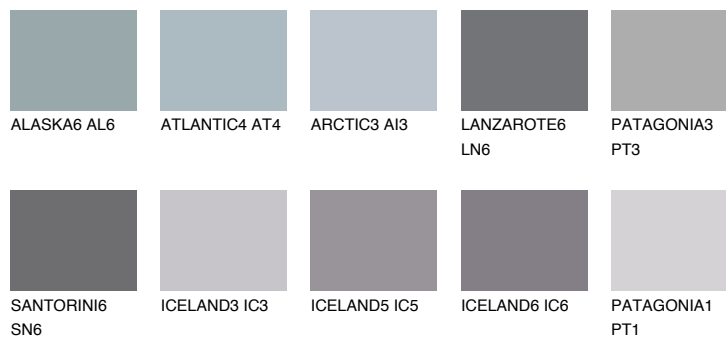

ICELAND4 IC4

41% **TSR** 40%

Супутній кольори

Кольори

INTENSE

Для отримання додаткової інформації про штукатурки і фарби перейдіть за посиланням www.ceresit.com

www.ceresit.ua