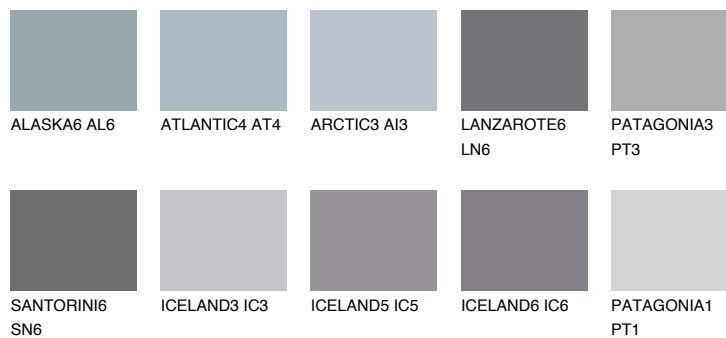

## ICELAND4 IC4

41% TSR 40%

## Супутній кольори

### Кольори