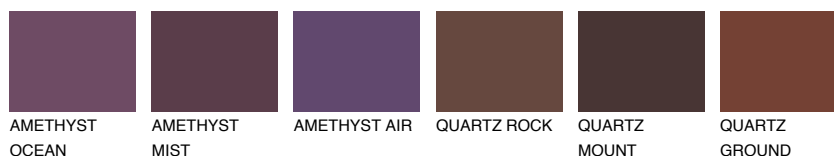

ICELAND3 IC3

56% **TSR** 58%

Супутній кольори

Кольори

INTENSE

Для отримання додаткової інформації про штукатурки і фарби перейдіть за посиланням www.ceresit.com

www.ceresit.ua