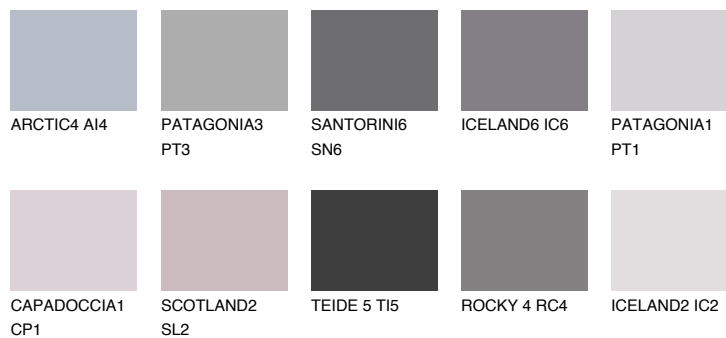

ICELAND3 IC3

56% **TSR** 58%

Супутній кольори

Кольори

INTENSE

Для отримання додаткової інформації про штукатурки і фарби перейдіть за посиланням www.ceresit.com

www.ceresit.ua