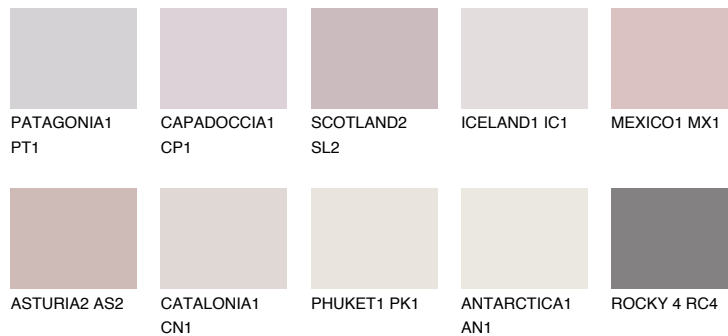

ICELAND2 IC2

73% **TSR** 68%

Супутній кольори

Кольори

INTENSE

Для отримання додаткової інформації про штукатурки і фарби перейдіть
за посиланням www.ceresit.com

www.ceresit.ua