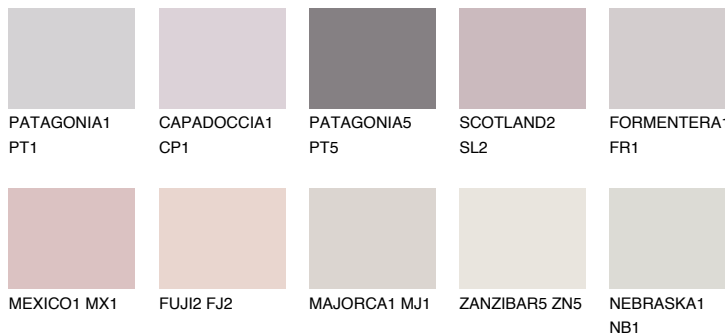


**ICELAND1 IC1**74% **TSR** 69%

Супутній кольори

Кольори

INTENSE

Для отримання додаткової інформації про штукатурки і фарби перейдіть
за посиланням www.ceresit.com

www.ceresit.ua