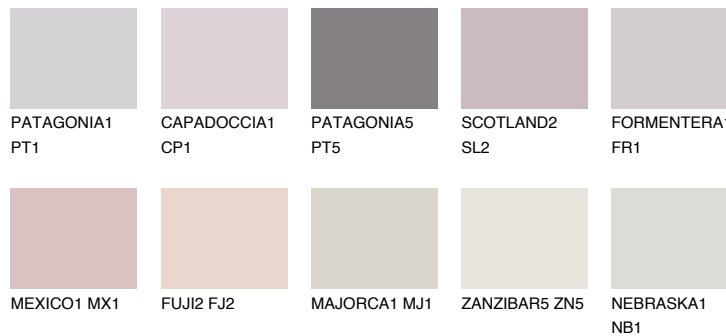


**ICELAND1 IC1**74% **TSR** 69%

Супутній кольори

Кольори

INTENSE

Для отримання додаткової інформації про штукатурки і фарби перейдіть

за посиланням www.ceresit.com

www.ceresit.ua