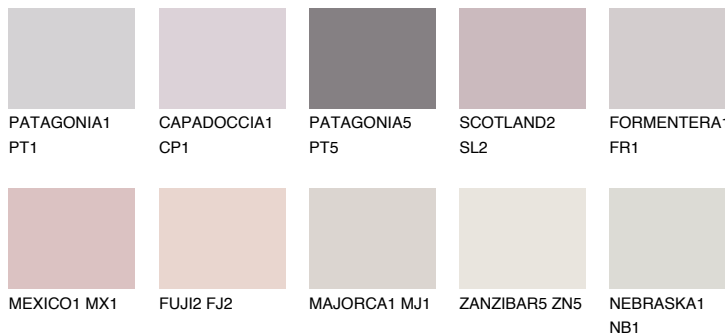

ICELAND1 IC1

74% **TSR** 69%

Супутній кольори

Кольори

INTENSE

Для отримання додаткової інформації про штукатурки і фарби перейдіть
за посиланням www.ceresit.com

www.ceresit.ua