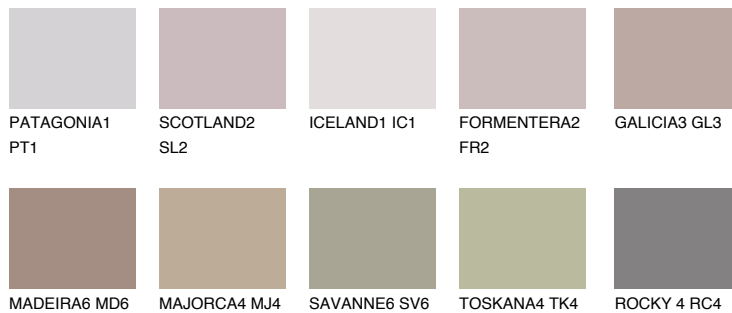

TENERIFE5 TN5

☀ 36% **TSR 52%**

Супутній кольори

Кольори

INTENSE

Для отримання додаткової інформації про штукатурки і фарби перейдіть
за посиланням www.ceresit.com

www.ceresit.ua