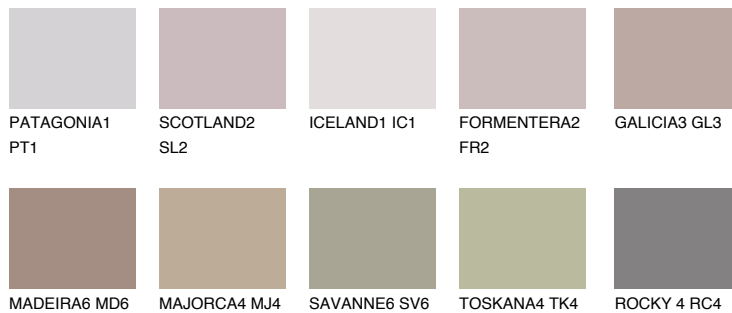

TENERIFE5 TN5

☀ 36% **TSR** 52%

Супутній кольори

Кольори

INTENSE

Для отримання додаткової інформації про штукатурки і фарби перейдіть
за посиланням www.ceresit.com

www.ceresit.ua