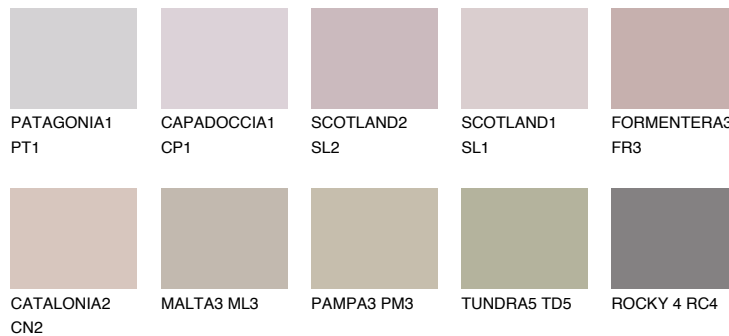

## TENERIFE4 TN4

☀ 40% **TSR** 56%

## Супутній кольори

### Кольори