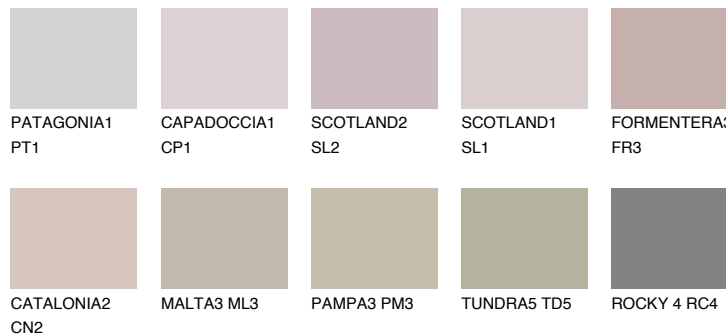

**TENERIFE4 TN4**☀ 40% **TSR 56%**

Супутній кольори

Кольори

INTENSE

Для отримання додаткової інформації про штукатурки і фарби перейдіть
за посиланням www.ceresit.com

www.ceresit.ua