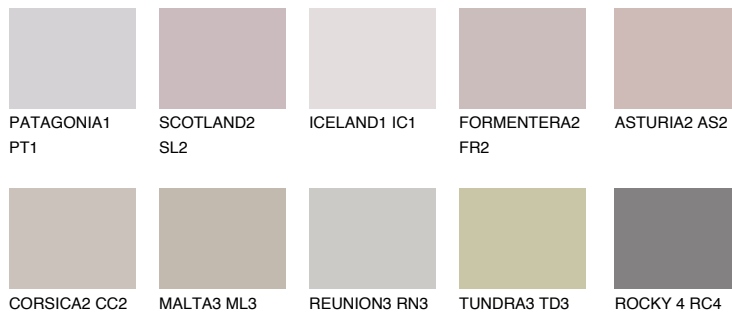

## TENERIFE3 TN3

47% **TSR** 59%

## Супутній кольори

### Кольори