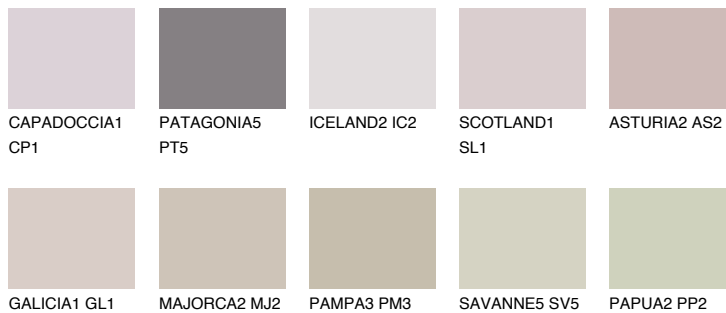

## TENERIFE2 TN2

56% **TSR** 60%

## Супутній кольори

### Кольори