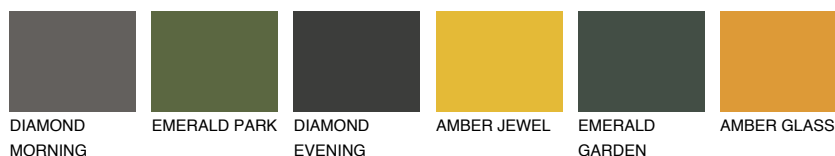

TENERIFE2 TN2

56% **TSR** 60%

Супутній кольори

Кольори

INTENSE

Для отримання додаткової інформації про штукатурки і фарби перейдіть
за посиланням www.ceresit.com

www.ceresit.ua