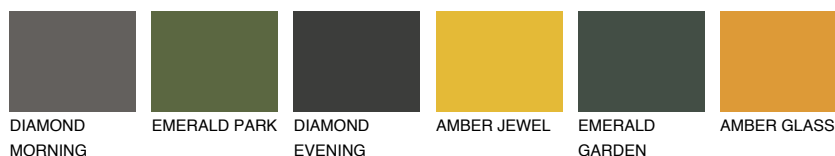

## TENERIFE2 TN2

56% **TSR** 60%

## Супутній кольори

### Кольори