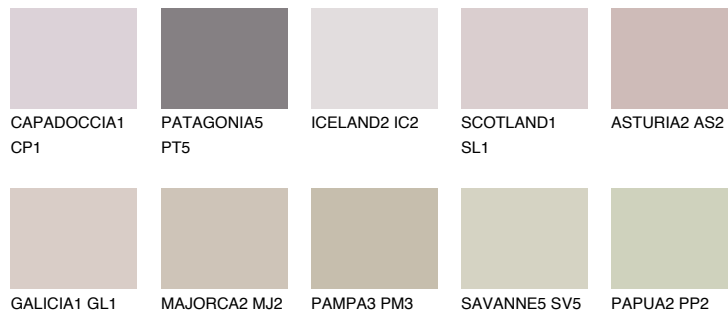

TENERIFE2 TN2

56% **TSR** 60%

Супутній кольори

Кольори

INTENSE

Для отримання додаткової інформації про штукатурки і фарби перейдіть
за посиланням www.ceresit.com

www.ceresit.ua