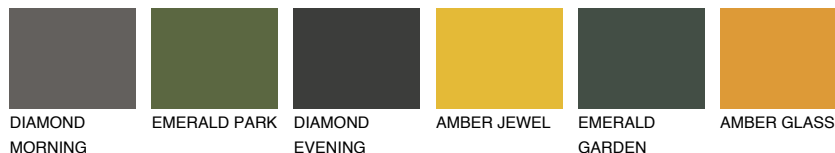

TENERIFE2 TN2

56% **TSR** 60%

Супутній кольори

Кольори

INTENSE

Для отримання додаткової інформації про штукатурки і фарби перейдіть
за посиланням www.ceresit.com

www.ceresit.ua