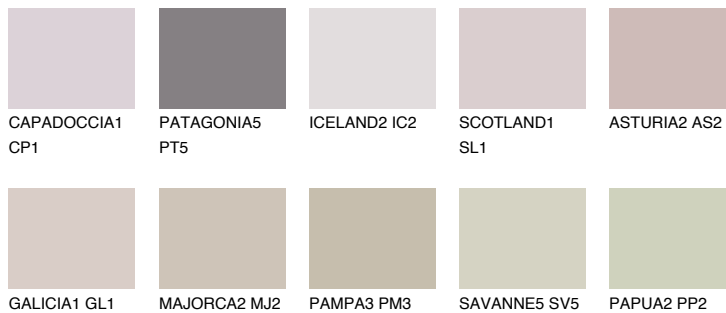

TENERIFE2 TN2

56% **TSR** 60%

Супутній кольори

Кольори

INTENSE

Для отримання додаткової інформації про штукатурки і фарби перейдіть
за посиланням www.ceresit.com

www.ceresit.ua