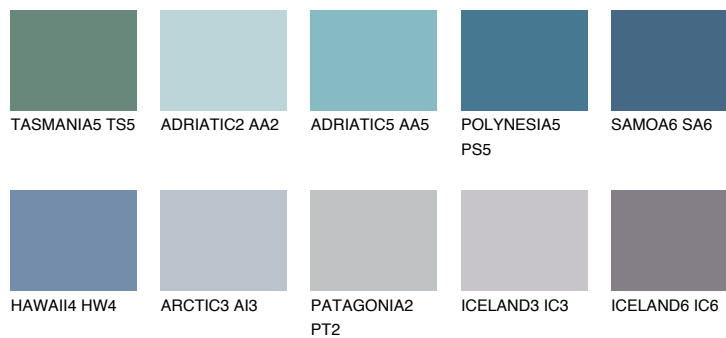

## SAMOA5 SA5

☀ 16% **TSR** 20%

## Супутній кольори

### Кольори