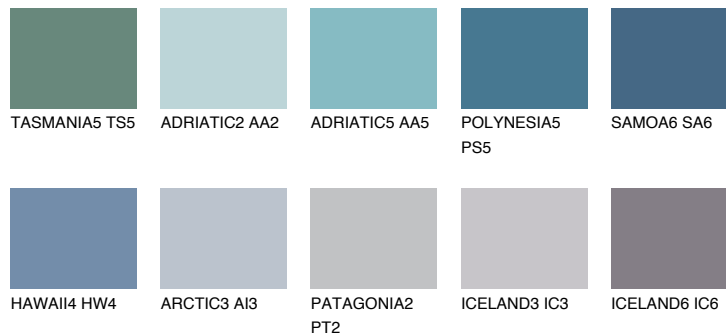

SAMOA5 SA5

☀ 16% **TSR** 20%

Супутній кольори

Кольори

INTENSE

Для отримання додаткової інформації про штукатурки і фарби перейдіть за посиланням www.ceresit.com

www.ceresit.ua