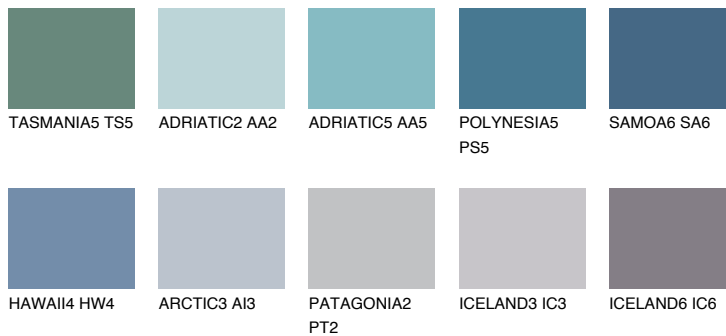

SAMOA5 SA5

☀ 16% **TSR** 20%

Супутній кольори

Кольори

INTENSE

Для отримання додаткової інформації про штукатурки і фарби перейдіть за посиланням www.ceresit.com

www.ceresit.ua