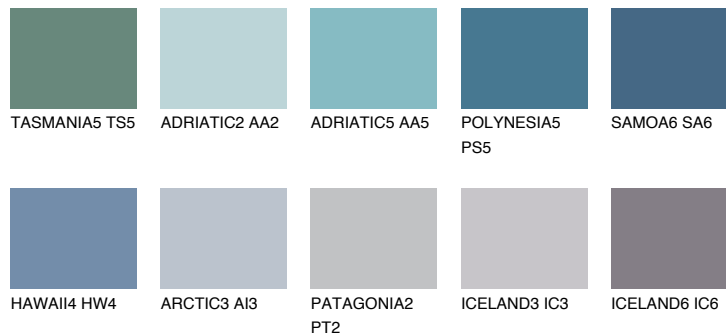

## SAMOA5 SA5

☀ 16% **TSR** 20%

## Супутній кольори

### Кольори