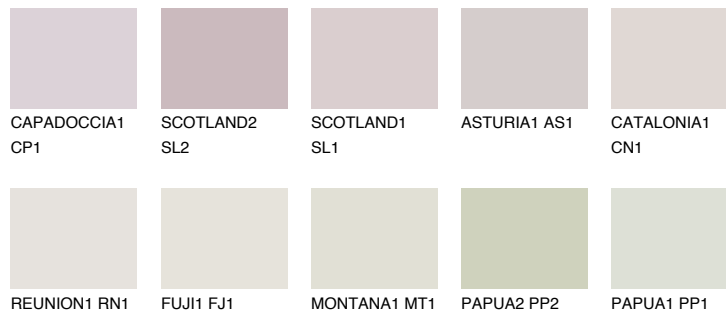

**TENERIFE1 TN1**65% **TSR** 67%

## Супутній кольори

### Кольори