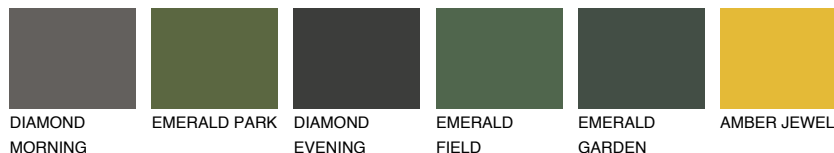

TENERIFE1 TN1

65% **TSR** 67%

Супутній кольори

Кольори

INTENSE

Для отримання додаткової інформації про штукатурки і фарби перейдіть
за посиланням www.ceresit.com

www.ceresit.ua