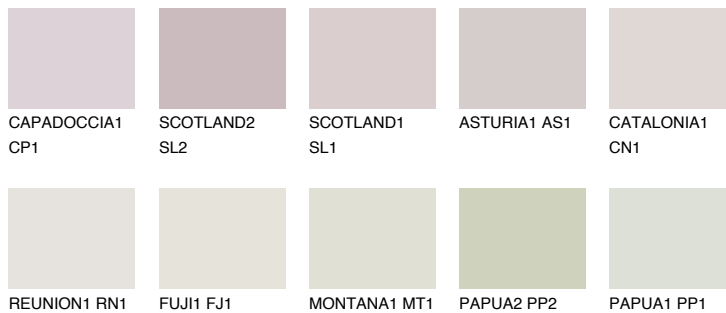

**TENERIFE1 TN1**65% **TSR** 67%

Супутній кольори

Кольори

INTENSE

Для отримання додаткової інформації про штукатурки і фарби перейдіть
за посиланням www.ceresit.com

www.ceresit.ua