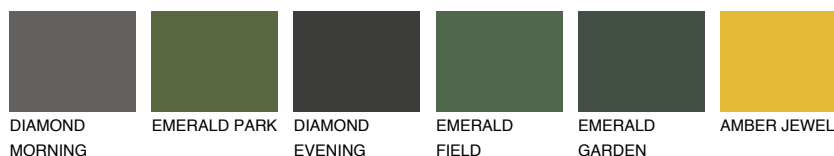

**TENERIFE1 TN1**65% **TSR** 67%

Супутній кольори

Кольори

INTENSE

Для отримання додаткової інформації про штукатурки і фарби перейдіть
за посиланням www.ceresit.com

www.ceresit.ua