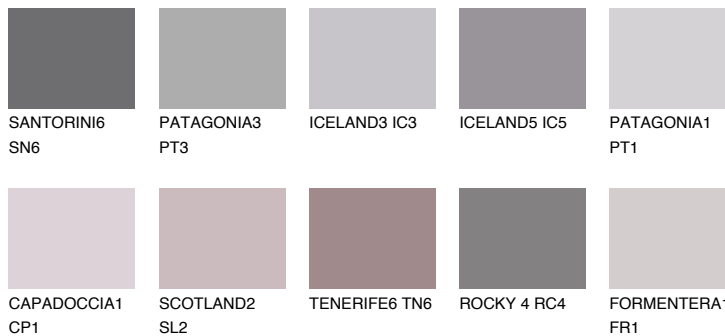

## PATAGONIA6 PT6

☀ 17%    **TSR 39%**

## Супутній кольори

### Кольори