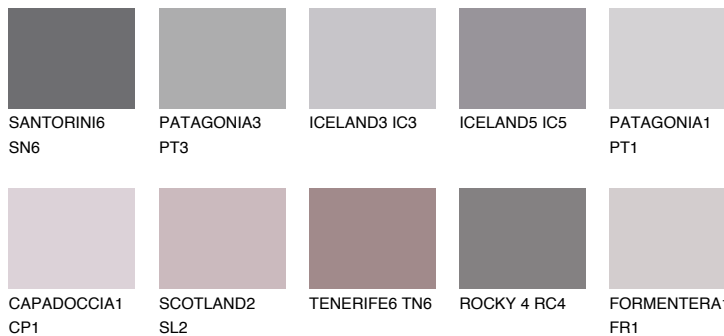

PATAGONIA6 PT6

☀ 17% **TSR** 39%

Супутній кольори

Кольори

INTENSE

Для отримання додаткової інформації про штукатурки і фарби перейдіть
за посиланням www.ceresit.com

www.ceresit.ua