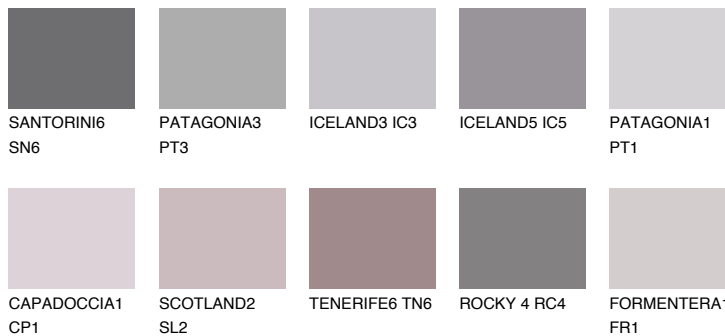

PATAGONIA6 PT6

☀ 17% **TSR 39%**

Супутній кольори

Кольори

INTENSE

Для отримання додаткової інформації про штукатурки і фарби перейдіть
за посиланням www.ceresit.com

www.ceresit.ua