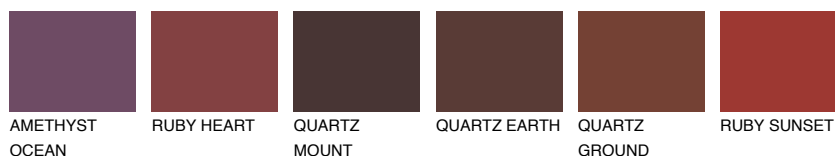

PATAGONIA5 PT5

☀ 22% **TSR 20%**

Супутній кольори

Кольори

INTENSE

Для отримання додаткової інформації про штукатурки і фарби перейдіть за посиланням www.ceresit.com

www.ceresit.ua