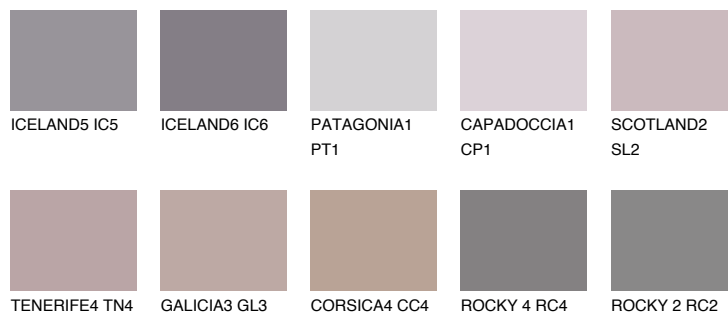

PATAGONIA5 PT5

☀ 22% **TSR 20%**

Супутній кольори

Кольори

INTENSE

Для отримання додаткової інформації про штукатурки і фарби перейдіть за посиланням www.ceresit.com

www.ceresit.ua