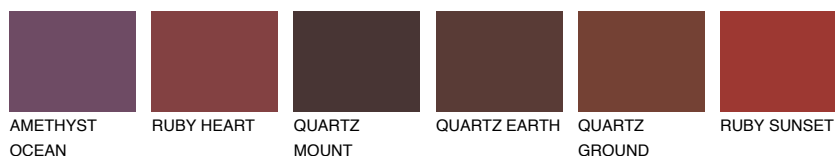

PATAGONIA5 PT5

☾ 22% **TSR 20%**

Супутній кольори

Кольори

INTENSE

Для отримання додаткової інформації про штукатурки і фарби перейдіть за посиланням www.ceresit.com

www.ceresit.ua