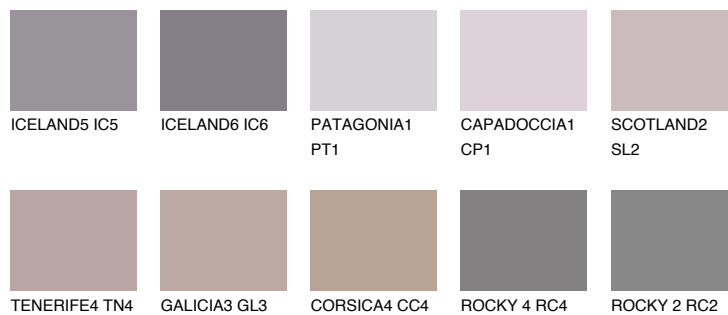

PATAGONIA5 PT5

☾ 22% **TSR 20%**

Супутній кольори

Кольори

INTENSE

Для отримання додаткової інформації про штукатурки і фарби перейдіть за посиланням www.ceresit.com

www.ceresit.ua