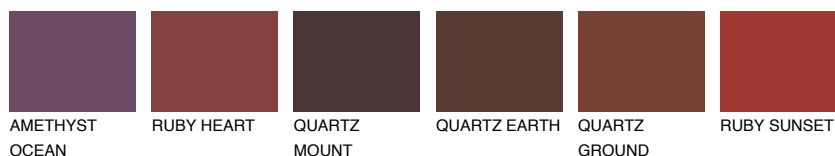

PATAGONIA5 PT5

☀ 22% **TSR 20%**

Супутній кольори

Кольори

INTENSE

Для отримання додаткової інформації про штукатурки і фарби перейдіть
за посиланням www.ceresit.com

www.ceresit.ua