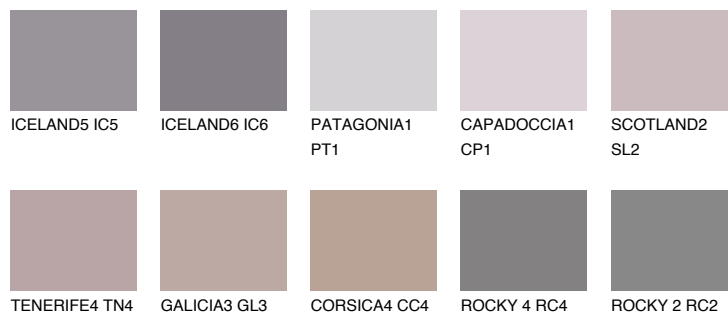

PATAGONIA5 PT5

☀ 22% **TSR 20%**

Супутній кольори

Кольори

INTENSE

Для отримання додаткової інформації про штукатурки і фарби перейдіть
за посиланням www.ceresit.com

www.ceresit.ua