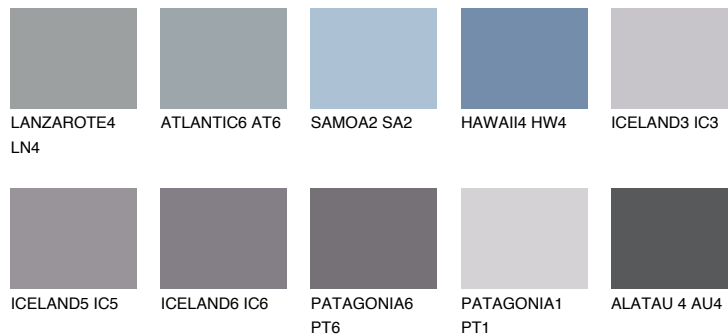

## PATAGONIA4 PT4

32% **TSR** 31%

## Супутній кольори

### Кольори