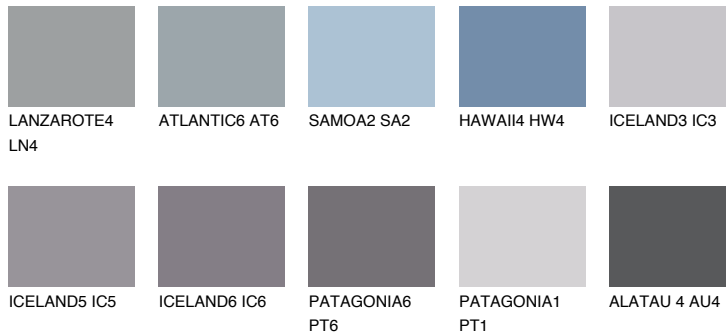

PATAGONIA4 PT4

32% **TSR** 31%

Супутній кольори

Кольори

INTENSE

Для отримання додаткової інформації про штукатурки і фарби перейдіть
за посиланням www.ceresit.com

www.ceresit.ua