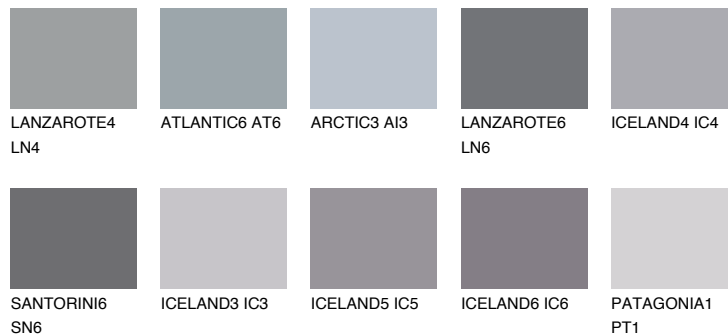

PATAGONIA3 PT3

42% **TSR** 41%

Супутній кольори

Кольори

INTENSE

Для отримання додаткової інформації про штукатурки і фарби перейдіть
за посиланням www.ceresit.com

www.ceresit.ua