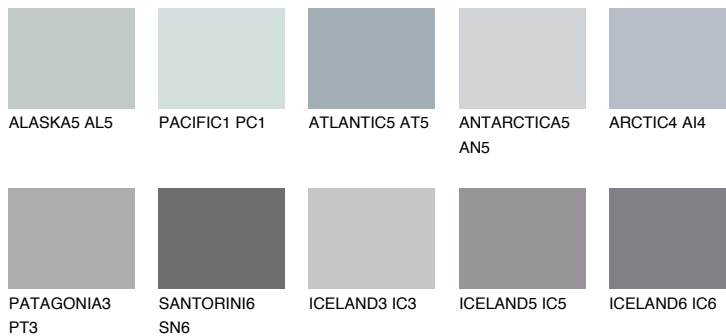

PATAGONIA2 PT2

☀ 54% **TSR** 55%

Супутній кольори

Кольори

INTENSE

Для отримання додаткової інформації про штукатурки і фарби перейдіть за посиланням www.ceresit.com

www.ceresit.ua