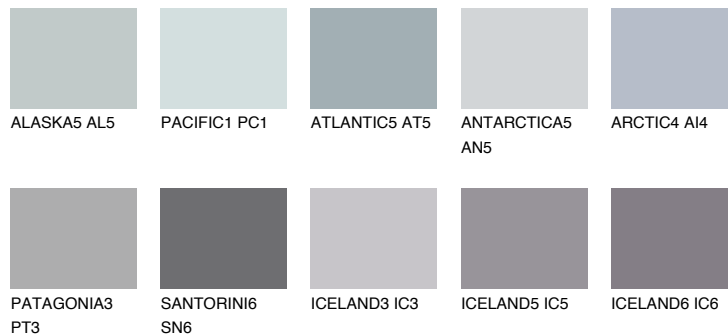

PATAGONIA2 PT2

54% **TSR** 55%

Супутній кольори

Кольори

INTENSE

Для отримання додаткової інформації про штукатурки і фарби перейдіть за посиланням www.ceresit.com

www.ceresit.ua