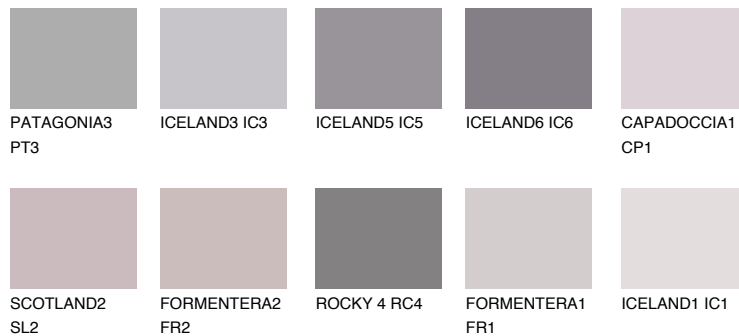

PATAGONIA1 PT1

65% **TSR** 63%

Супутній кольори

Кольори

INTENSE

Для отримання додаткової інформації про штукатурки і фарби перейдіть
за посиланням www.ceresit.com

www.ceresit.ua