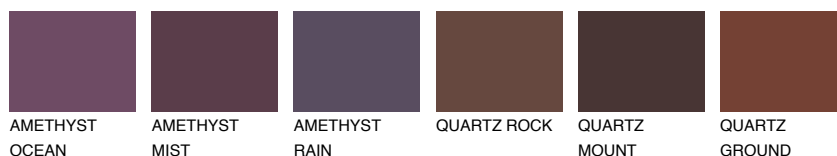

PATAGONIA1 PT1

65% **TSR** 63%

Супутній кольори

Кольори

INTENSE

Для отримання додаткової інформації про штукатурки і фарби перейдіть
за посиланням www.ceresit.com

www.ceresit.ua