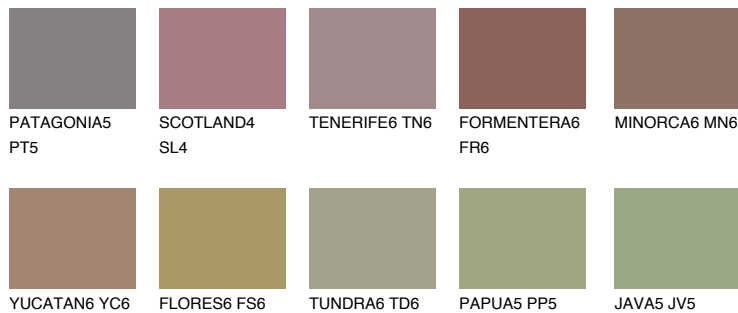

COLUMBIA6 CL6

13% **TSR** 13%

Супутній кольори

Кольори

INTENSE

Для отримання додаткової інформації про штукатурки і фарби перейдіть
за посиланням www.ceresit.com

www.ceresit.ua