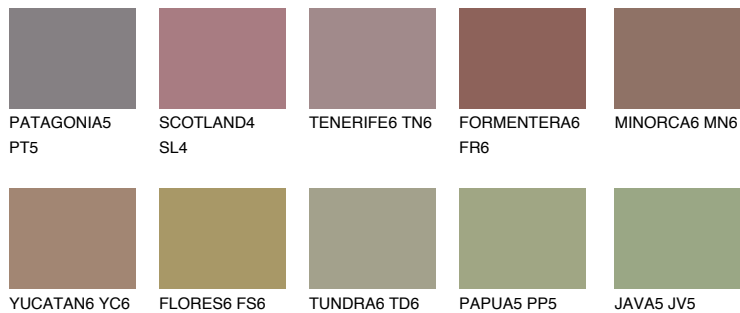

## COLUMBIA6 CL6

13% **TSR** 13%

## Супутній кольори

### Кольори