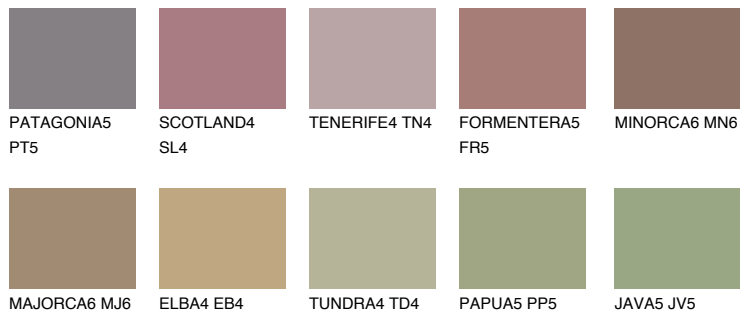

COLUMBIA5 CL5

☀ 18% **TSR 18%**

Супутній кольори

Кольори

INTENSE

Для отримання додаткової інформації про штукатурки і фарби перейдіть
за посиланням www.ceresit.com

www.ceresit.ua