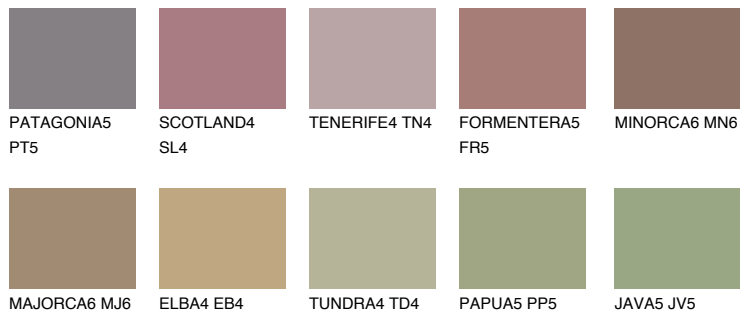

## COLUMBIA5 CL5

☀ 18%    **TSR 18%**

## Супутній кольори

### Кольори