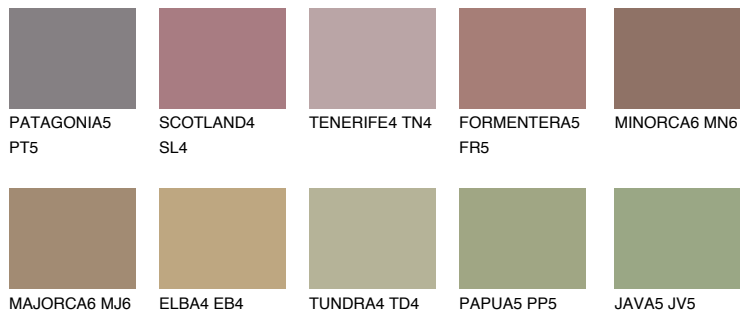

COLUMBIA5 CL5

☀ 18% **TSR** 18%

Супутній кольори

Кольори

INTENSE

Для отримання додаткової інформації про штукатурки і фарби перейдіть
за посиланням www.ceresit.com

www.ceresit.ua