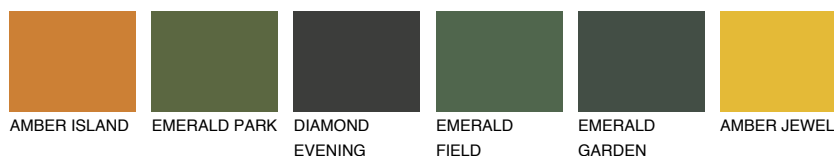

COLUMBIA4 CL4

☀ 32% **TSR 30%**

Супутній кольори

Кольори

INTENSE

Для отримання додаткової інформації про штукатурки і фарби перейдіть
за посиланням www.ceresit.com

www.ceresit.ua