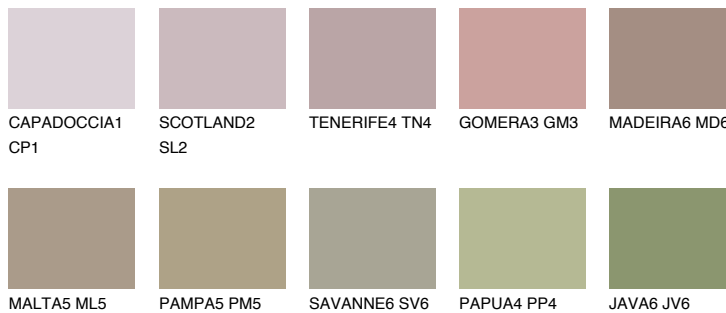

COLUMBIA4 CL4

☀ 32% **TSR 30%**

Супутній кольори

Кольори

INTENSE

Для отримання додаткової інформації про штукатурки і фарби перейдіть
за посиланням www.ceresit.com

www.ceresit.ua